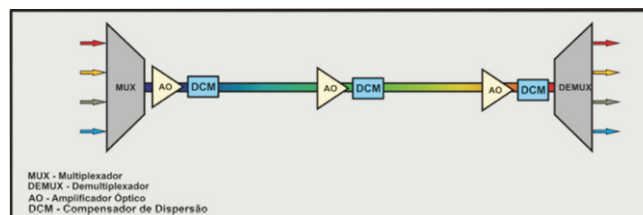

As unidades DCM possuem mecânica vertical própria para a instalação em chassis da Linha Conversores de Meios AsGa; comportam 1 (Single) ou 2 (Dual) módulos compensadores de dispersão por unidade.

1. Características:

- Compensação de 20 km até 400 km (em passos de 20 km);
- Baixa perda por inserção;
- Slope-matched para fibras G.652 ou G.655;
- Tamanho reduzido;
- Operação em cascata.

2. Especificações:

Nível de Compensação	20 a 100 Km	120 a 200 Km	220 a 400 Km
Espaçamento entre Canais	100 GHz	100 GHz	100 GHz
Banda Passante	> 40 GHz	> 30 GHz	> 30 GHz
Perda por Inserção	< 3,0 dB	< 3,0 dB	< 5,0 dB
Dimensões	209 x 143 x 25 (PxLxA mm) - Mecânica Vertical - Linha CM		

4. Aplicação:

- Redes de longa distância Metro-DWDM;
- Aplicações já compatíveis com as redes de 40 Gb/s;
- Emulação de fibra para teste e medição.

5. Informação para Aquisição:

O código do modelo do equipamento é definido pelos dados da tabela a seguir: Mecânica (M), Distância de Compensação (ddd) e Tipo (T).